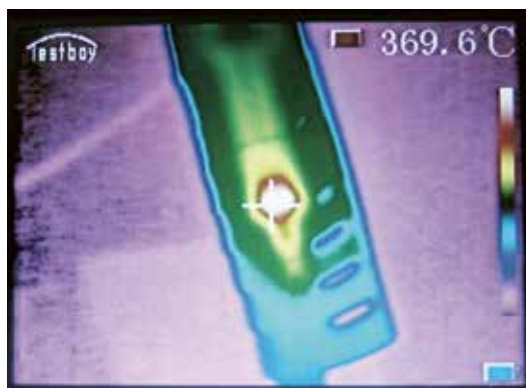

Testboy TV 500 FireChief

Тепловизор для спасательных работ

Testboy TV 500 FireChief разработан специально для использования пожарными в экстремальных условиях. Радиометрическая камера приводится в готовность к работе менее чем за 20 секунд, она гарантирует абсолютно ясную картинку в любой обстановке, даже в условиях большого задымления и в темноте. С ней можно легко работать в плотных защитных рукавицах, прибор является надежным помощником в поиске пострадавших или источников тепла.

Области применения

- | работа пожарных
- | спасательная служба
- | определение очагов горения
- | поиск людей в задымленных зданиях

ТЕХНИЧЕСКИЕ ХАРАКТЕРИСТИКИ

Оптические параметры	TV 500 FireChief
Тип сенсора	матрица в фокальной плоскости (FPA), неохлаждаемый микроболометр
Разрешение	160 x 120 пикселей
Пространственное разрешение (IFOV)	3,3 mrad
Тепловая чувствительность (NETD)	≤ 0,08 °C при 30 °C
Поле зрения (FOV)	30° x 23°
Частота обработки изображений	50 Гц
Спектральный диапазон	8–14 μm
Фокус	фиксированный
Подготовка к работе	≤ 20 с при 30 °C
Представление изображения / дисплей	
ЖК дисплей	3,5" TFT, 260.000 цветов, 640 x 480 пикселей
Параметры измерения	
Температурный диапазон	-20–600°C
Измерительная функция	фиксированная измерительная точка
Коррекция измерения	фиксированный коэффициент излучения 0,96
Цветовая палитра	6 (пожарная, серая, радужная и т.п.)
Источник питания	
Аккумулятор	Ni-MH-аккумулятор, время работы до 2 часов
Зарядка	интеллектуальное ЗУ, время зарядки ≤ 2 часа, более 500 циклов
Условия эксплуатации	
Рабочая температура длительная	-15–50 °C
Рабочая температура кратковременная	50–260 °C
Температура хранения	-40–70 °C
Класс защиты	IP67 (водонепроницаемость до 1 м)
Категория воспламеняемости	UL94-V0
Безопасная высота падения	1,8 м
Физические параметры	
Размеры	190 x 128 x 273 мм
Вес	≤ 1,3 кг
Комплектация	
Комплект поставки	рабочий чемодан, 2 аккумулятора, ЗУ, кабель для зарядки в автомобиле, руководство пользователя