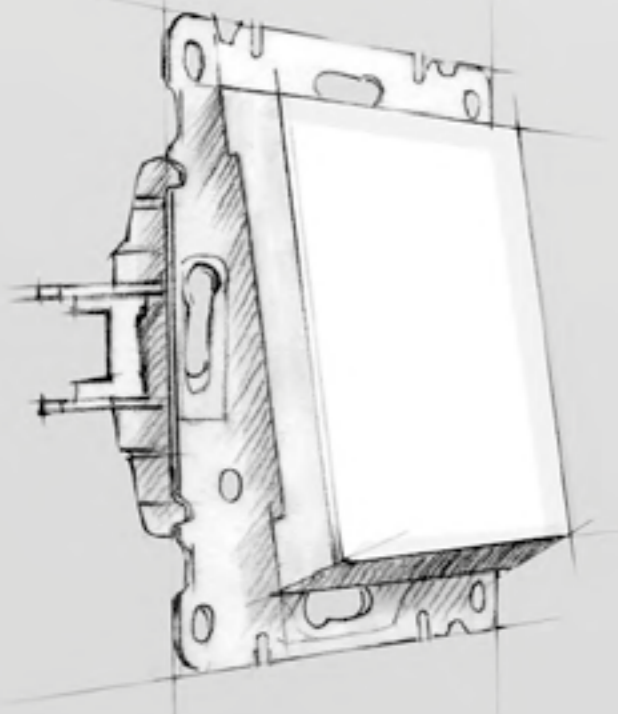

Матеріал рамок: скло чорне, скло біле, алюміній срібний, алюміній чорний, алюміній латунь, дерево бук, дерево дуб античний

lumina рамки

Габаритні розміри

01 Надійний механізм

Механізм підходить для всіх рамок серії Lumina. Випускається в комплекті з клавішею або відповідним гніздовим елементом.