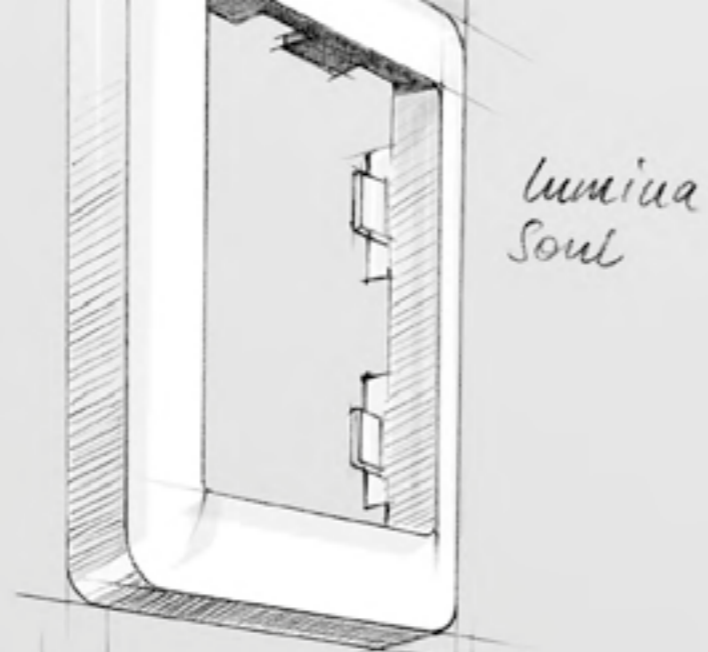

Матеріал рамок: скло чорне, скло біле, алюміній срібний, алюміній чорний, алюміній латунь, дерево бук, дерево дуб античний

lumina рамки

Габаритні розміри

01 Надійний механізм

Механізм підходить для всіх рамок серії Lumina. Випускається в комплекті з клавішею або відповідним гніздовим елементом.