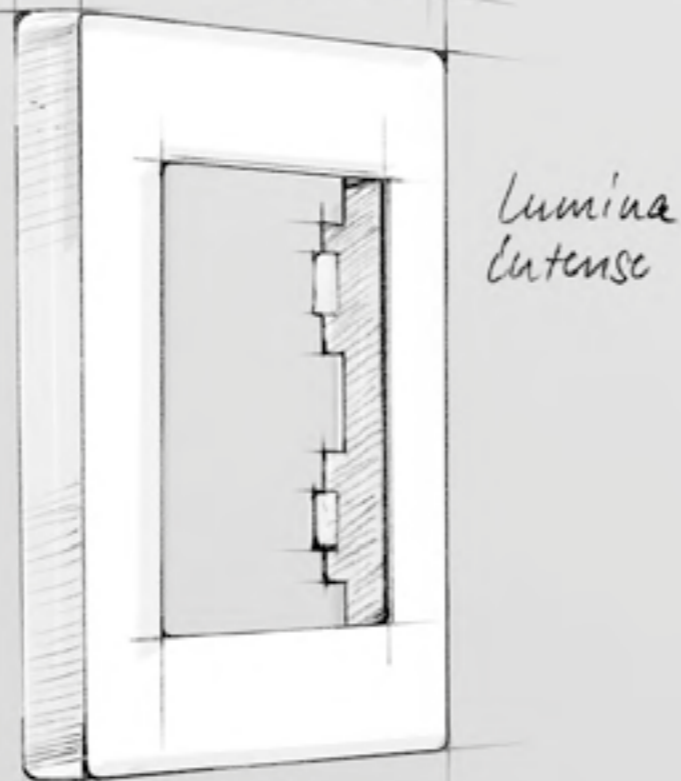

Матеріал рамок: скло чорне, скло біле, алюміній срібний, алюміній чорний, алюміній латунь, дерево бук, дерево дуб античний

lumina рамки

Габаритні розміри

01 Надійний механізм

Механізм підходить для всіх рамок серії Lumina. Випускається в комплекті з клавішею або відповідним гніздовим елементом.